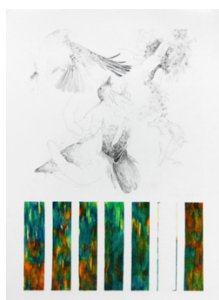

Examen, *Megalaima rubricapillus*, 2023

Crayons de couleurs & mine graphite,
Papier Fabriano 200g, 27.5 x 37.5 cm

2 100 € | 75 800 THB – œuvre originale encadrée
€ 70 | 2 550 THB – tirage d'art numéroté de 1 à 30 et signé.
Réhaussé à la main (Fine art print, 1 to 30 and signed. Enhanced by hand)