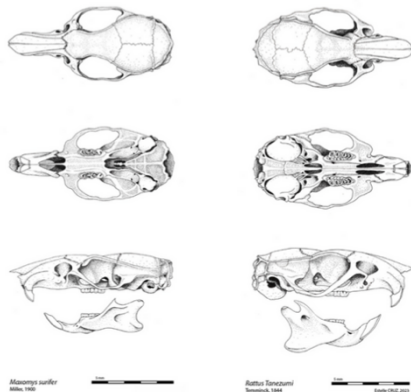

ART FOR CONSERVATION, Southeast Asia

Transactions with Mrs. Sara Giuliano – Alliance Française de Bangkok
sara.giugliano@alliance-francaise.or.th

50% of the sales amount is donated to the associations
BCST (rodents), WildAct Vietnam (fluorescence)
and Gaia Xplorer (Forests).

Etude comparative :
Rattus tanezumi & *Maxomys surifer*

Papier Rives 240g,
Encre de chine
50 x 50 cm

€ 250 | 9 000 THB – tirage d'art numéroté de 1 à 20 et
signé (BCST) Fine art print, 1 to 30 and signed. Enhanced
by hand)