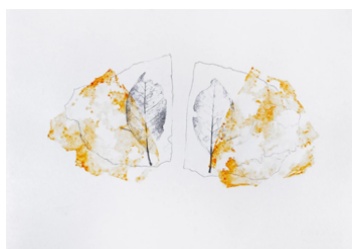

Plante fossile n°6, 2023

Papier 220g, 42 x 29.7 cm
Terres de Phetchabun & mine graphite
42 x 29.7 cm

1 600 € | 57 700 THB – œuvre originale encadrée
€ 60 | 2 200 THB – tirage d'art A4 numéroté de 1 à 30 et signé.
Réhaussé à la main.